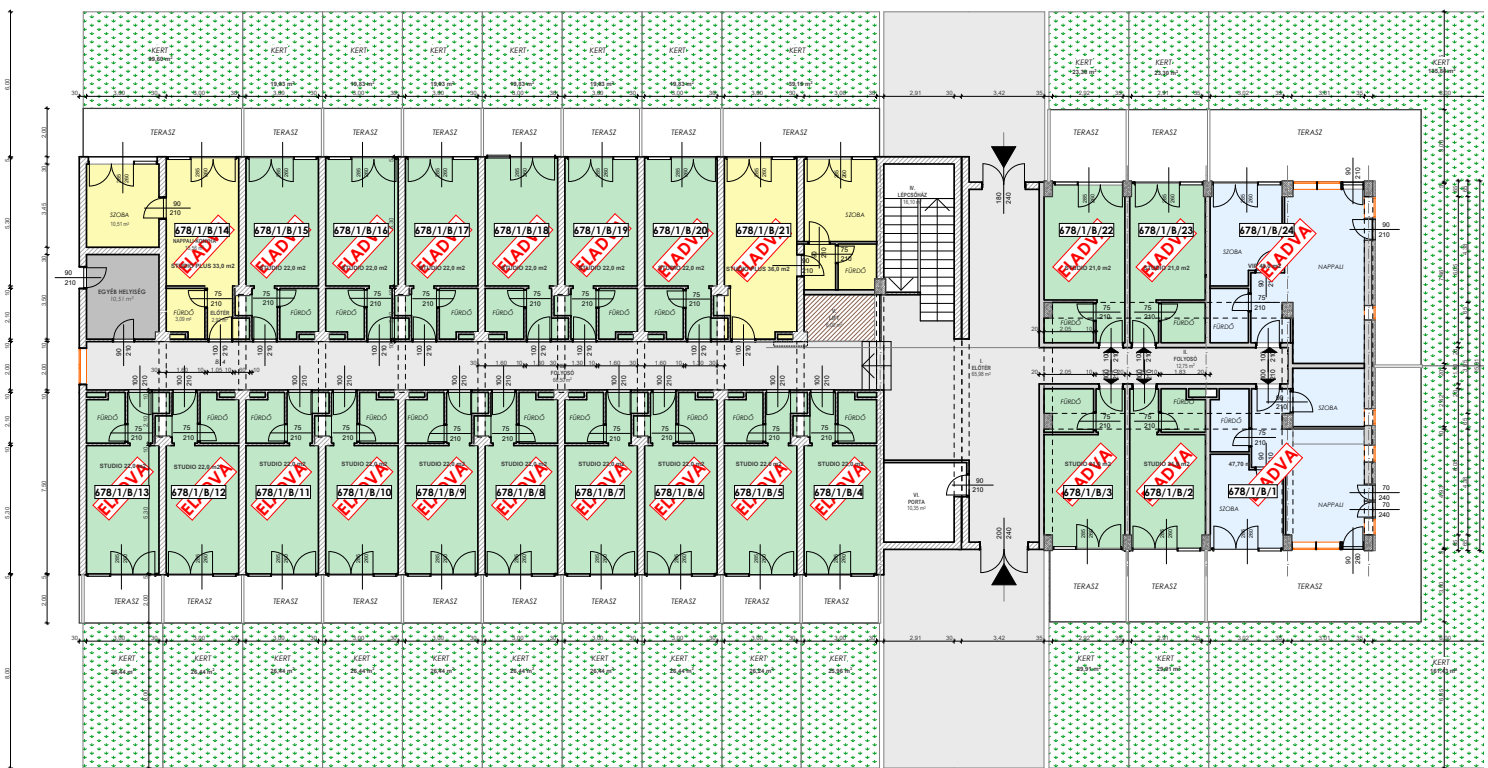

StrandPark II. Társasház szintalaprajza, földszint

A szintalaprajzokon feltüntetett foglaltsági, ill. eladási *status* megjelölések tájékoztató jellegűek. Naprakész információkért kérje Értékesítési Irodánk tájékoztatását.

StrandPark II. Társasház szintalaprajza, I. emelet

A szintalaprajzokon feltüntetett foglaltsági, ill. eladási *status* megjelölések tájékoztató jellegűek. Naprakész információkért kérje Értékesítési Irodánk tájékoztatását.

StrandPark II. Társasház szintalaprajza, II. emelet

A szintalaprajzokon feltüntetett foglaltsági, ill. eladási *status* megjelölések tájékoztató jellegűek. Naprakész információkért kérje Értékesítési Irodánk tájékoztatását.